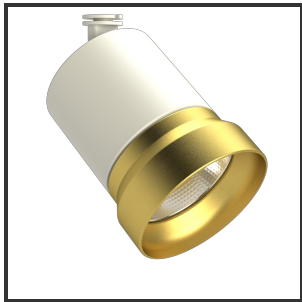

# OQQU 30

9010 Goud 2700K/CRI90 23° Casambi

Beamangle	23°	Input current	500mA
CIE Flux Codes	96 99 100 100 100	IP	IP33
Colour Deviation (SDCM)	3 sdcM	Color	RAL9010
Colour Temperature	2700K	Color 2	Gold
Max. connected Load	30W	Led type	COB
Connected Voltage	220-240V	Lumen Maintenance	L80B10 bij 50.000
CRI	90	Lumen/W	135lm/W
Dim	Casambi	Luminous flux of luminaire	3000lm
Dimensions	Ø93x122	Material Housing	Aluminium
Energy Efficiency Class	D	Material Lens/Reflector/Diffusor	Aluminium
Forward Voltage	33V	Mounting Type	in 3fase rail
Frequency	50Hz	PF	0,9
IK	06	UGR	19

Reference : 000031157

## Product Description

L'Oqgo est un monstre d'efficacité dans tous les sens du terme. Sa polyvalence se traduit de multiples façons. La méthode de montage, la variété des couleurs et la modularité au sein des différents anneaux de lentilles sont ses plus grands atouts. Sur le plan technique, il ne fait pas d'erreur, sa conception ingénieuse lui permet de contrôler de 10 à 30 W (1000-3000 lm), de sorte que vous pouvez utiliser le même luminaire pour toutes sortes d'usages différents, ce qui forme une belle ligne uniforme dans votre concept d'éclairage. Avec la puce LED Citizen de haute qualité (CLU03j), l'IRC standard +90 et les réflecteurs uniques en aluminium dans les angles 23°, 36° et 60°, il s'avère qu'il excelle bien au-delà de tous ses concurrents. Combiné aux pilotes LED Signify/Tridonic et aux composants thermolaqués de haute qualité dans les couleurs standard et sur demande, il permet des combinaisons infinies. En outre, la flexibilité est au cœur de ses préoccupations. Il est disponible dans n'importe quelle couleur RAL, couleur de lumière ou puissance sur demande.