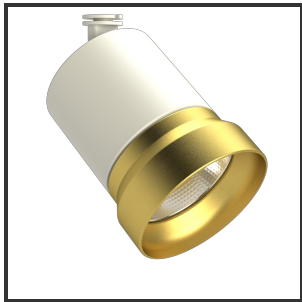

OQQU 10

9010 Goud 3000K/CRI90 23° Dali

Beamangle	23°	Kleur	RAL9010
CIE Flux Codes	96 99 100 100 100	Kleur 2	Goud
Colour Deviation (SDCM)	3 sdcn	Led type	COB
Colour Temperature	3000K	Lumen Maintenance	L80B10 bij 50.000
CRI	90	Lumen/W	135lm/W
Dim	Dali	Luminous flux of luminaire	1000lm
Dimensions	Ø93x122	Material Housing	Aluminium
Energy Efficiency Class	D	Material Lens/Reflector/Diffusor	Aluminium
Forward Voltage	33V	Max. connected Load	10W
Frequency	50Hz	Mounting Type	Track
IK	06	PF	0,9
Input current	500mA	UGR	19
IP	IP33	Voltage	220-240V

Reference : 000001448

Product Description

De Oqqu is een runner in alle opzichten. De veelzijdigheid van dit toestel vertaalt zich in allerlei manieren. De montagewijze, de verscheidenheid aan kleuren en de modulariteit binnen de verschillende lensringen zijn de grootste troeven. Op technisch vlak laat hij geen enkele steek vallen, door het ingenueus design is het mogelijk om van 10 tot 30W (1000-3000lm) aan te sturen, zo kan je voor allerlei verschillende doeleinden hetzelfde armatuur gebruiken wat een mooie uniforme lijn vormt in jouw verlichtingsconcept. Met de Hoogwaardige Citizen ledchip (CLU03j), standaard CRI +90 en de Unieke aluminium reflectoren in de hoeken 23°, 36° en 60° blijkt hij ver uit te blinken ten opzichte van al zijn concurrenten. Dit in combinatie met de Signify/Tridonic leddrivers en hoogwaardig gepoederlakte onderdelen in zowel