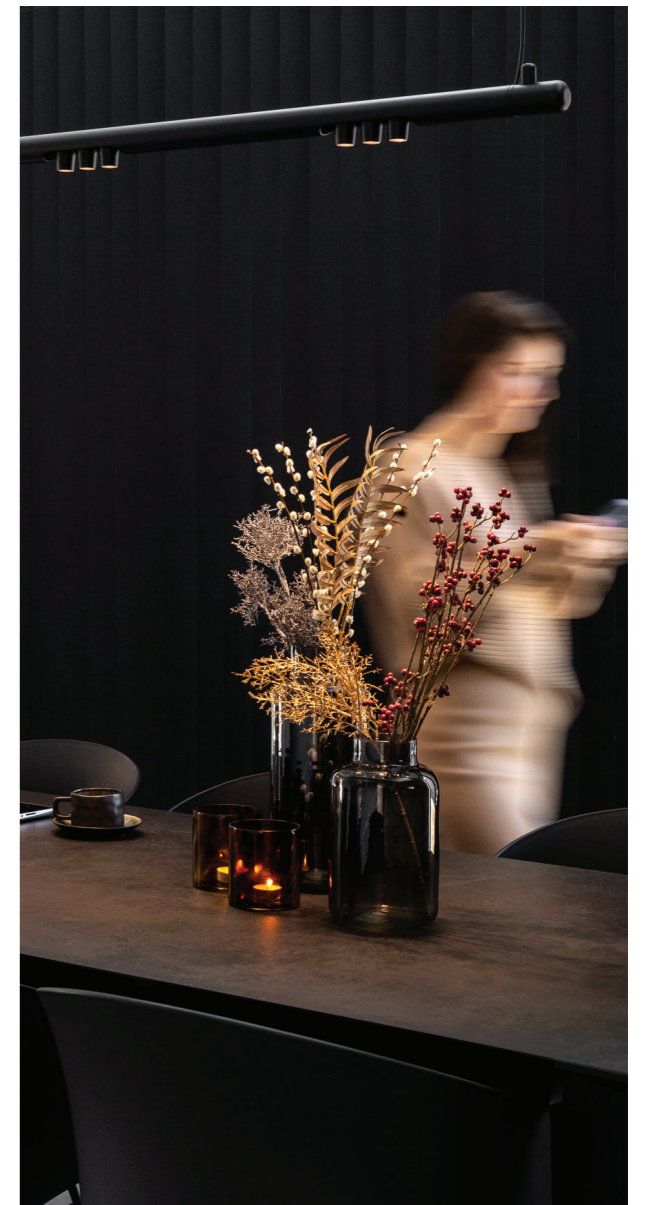

Kleur

Wat de kleuren betreft kan u vrij kiezen in welke kleur u de basiscomponenten, de detail ringen en de eventuele Kups zou willen zien. We beschikken over een aantal basiskleuren in ons atelier.

Onder andere 9005, 9010, 9016 alsook een aantal accentkleuren zoals koper, goud en aluminium. Op vraag kunnen we ook onderdelen lakken op basis van een kleurstaal die wordt aangeleverd.

Driver

Ook met de driver op zich kan je verscheidene kanten uit. De Mamba werd zo ontwikkeld dat zowel on/off, dali, dali push als een Casambi sturing gecombineerd kan worden met de basis armatuur. Op deze manier kan er gekozen worden voor on/off drukknop, een Dali-dim ontvanger of de Casambi app. De driver kan zowel extern in een gyproc plafond geplaatst worden als verwerkt worden in een bijpassende rozet. Het aansluitpunt tussen armatuur en driver kan flexibel gekozen worden. Zowel de begin- en eindstukken als de koppelstukken beschikken over een aaneenschakeling van interne bekabeling.

Vormelijk
design op
maat

#illuminatespaces

lednlux® uw partner in verlichting