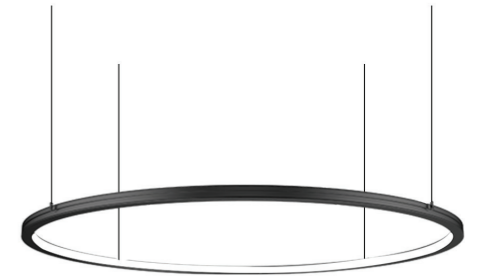

Circle Inner

Ontdek onze Circle inner, deze subliem afgewerkte architecturale eyecatcher voegt finesse toe aan elke ruimte. Mix-and-match de verschillende types voor een speels effect en creëer een uniek schouwspel van verlichting. Kies voor de 150 outer en 150 inner combinatie voor specifieke sfeerverlichting. Beschikbaar in diverse lichttemperaturen en dimopties. Bestel nu in 9005, 9010 of 9016.

Types	Wattage	Lumen/Watt	Afmetingen
CIRCLE INNER 150	105W	135lm/W	1500x35x35