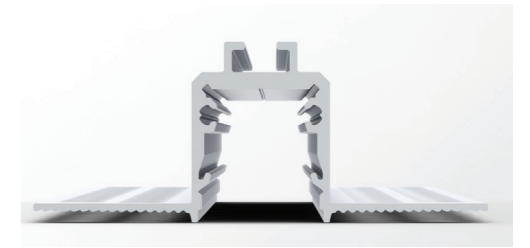

Alu15

Rechthoekig opbouwprofiel zeer geschikt voor indoortoepassingen. Door de strakke uitstraling en optimale lichtuitstraling is het profiel zeer breed toepasbaar. Profiel vervaardigd uit geanodiseerd aluminium. Dit profiel is geschikt voor enkele led strips en ledmodules. Beschikbaar als inbouw- en opbouwprofiel. Beschikbaar in 2m & 3m. Optioneel: Bevestigingsclips, eindkapjes, connectoren & RAL-kleur.

	Types	Afmetingen
	ALU15 2M	2000x17,5x15
	ALU15 3M	3000x17,5x15
	ALU15 B	17,5x15x5
	ALU15 E	15x17,5
	ALU15 E HOLE	15x17,5

Plaatsing

Materiaal

Aluminium

Kleuren

Ontdek alle mogelijkheden. Scan QR code

Alu15 Trimless

Inbouwprofiel door zijn uiterst strak design erg toepasbaar in elk interieur. Als trimless variant zal er geen rand zichtbaar zijn van het profiel. Profiel vervaardigd uit geanodiseerd aluminium. Dit profiel is geschikt voor dubbele ledstrips. Beschikbaar in 2m & 3m.

	Types	Afmetingen
	ALU15 TRIMLESS 3M	3000x17,5x22,8
	ALU15 TRIMLESS E	30x30x5

Plaatsing

Materiaal

Aluminium

Kleuren

Ontdek alle mogelijkheden. Scan QR code

Aluin15

Rechthoekig inbouwprofiel zeer geschikt voor indoortoepassingen. Beschikbaar in 2m & 3m. Optioneel: Bevestigingsclips, eindkapjes, connectoren & RAL-kleur. Diffuser als eindkapje is beschikbaar in 30° als 60°.

	Types	Afmetingen
	ALUIN15 2M	2000x17,5x15
	ALUIN15 3M	3000x17,5x15
	ALUIN15 E HOLE	22x8x16

Plaatsing

Materiaal

Aluminium

Kleuren

Ontdek alle mogelijkheden. Scan QR code