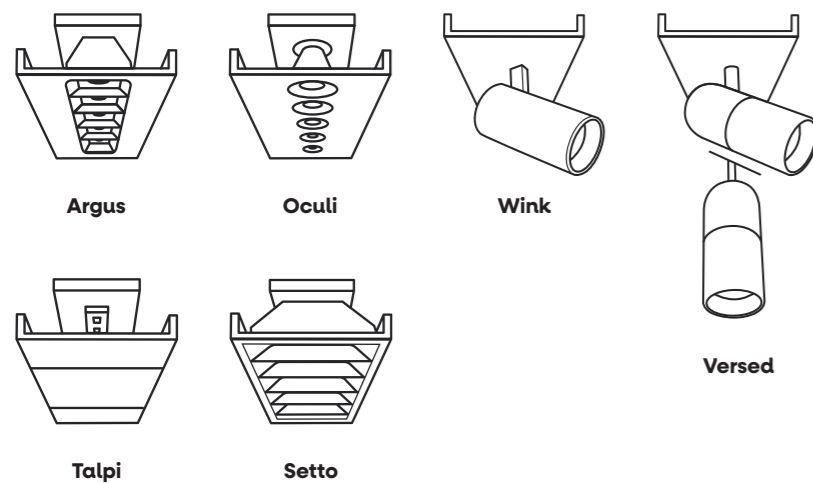

# Linia 3560

Deze verfijnde versie van de Linia 5470 biedt dezelfde veelzijdigheid en combineert subtiliteit met moderne rust, betrouwbaarheid en elegantie. Of het nu gaat om kantoren, leefruimtes of openbare dienstlocaties, de Linia 3560 is het perfecte maatwerk armatuur voor accentverlichting of als blikvanger. In dit artikel ontdek je de diverse maatwerk mogelijkheden, waaronder kleurkeuze, configuratie-opties, lichtmodules, diffusors en extra accessoires.

## Configuratie mogelijkheden

De juiste basiselementen combineren met de juiste hoeken en accessoires, daar zijn wij meester in. We gaan tot het uiterste om jouw ruimten te doen stralen. Het enige wat we nodig hebben van jou is het specifieke doeleind van de ruimte en de totale oppervlakte of een ruimtelijk plan van de desbetreffende ruimte. Op basis van deze elementen kunnen wij net die extra meerwaarde geven aan jouw armatuur. De configuratie mogelijkheden zijn eindeloos. Het volledige linia assortiment beschikt over een onderdeel dat persoonlijk gekozen kan worden, namelijk de lichtmodule. Hierin hebben we een aantal uiteenlopende opties beschikbaar, in verschillende basis lengtes afhankelijk van het gekozen type. De modules zijn bovendien eindeloos combineerbaar met zowel elkaar als een aantal leuke Wink of Versed spots uit ons assortiment. Deze kunnen op hun beurt afwisselend gecombineerd worden met blindplaten om zo de gewenste luxwaardes te bereiken. De keuze bestaat uit Argus, Oculi, Talpi & Setto.