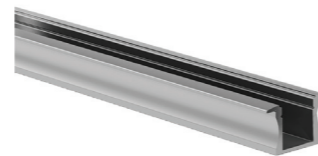

Types	Afmetingen
	ALUIN15 2M	2000x17,5x15
	ALUIN15 3M	3000x17,5x15
	ALUIN15 E HOLE	22x8x16

Plaatsing

Materiaal

Aluminium

Kleuren

Ontdek alle mogelijkheden. Scan QR code