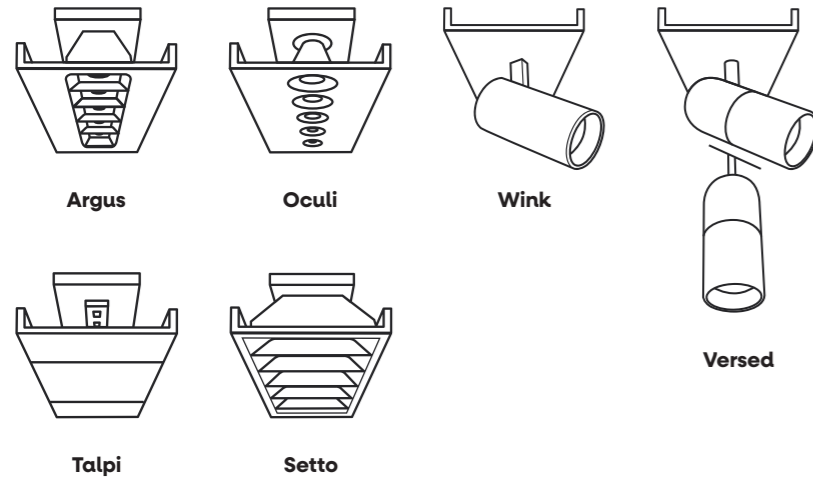

Configuratie mogelijkheden

De juiste basiselementen combineren met de juiste hoeken en accessoires, daar zijn wij meester in. We gaan tot het uiterste om jouw ruimten te doen stralen. Het enige wat we nodig hebben van jou is het specifieke doeleind van de ruimte en de totale oppervlakte of een ruimtelijk plan van de desbetreffende ruimte. Op basis van deze elementen kunnen wij net die extra meerwaarde geven aan jouw armatuur. De configuratie mogelijkheden zijn eindeloos.

Het volledige linia assortiment beschikt over een onderdeel dat persoonlijk gekozen kan worden, namelijk de lichtmodule. Hierin hebben we een aantal uiteenlopende opties beschikbaar, in verschillende basis lengtes afhankelijk van het gekozen type. De modules zijn bovendien eindeloos combineerbaar met zowel elkaar als een aantal leuke Wink of Versed spots uit ons assortiment. Deze kunnen op hun beurt afwisselend gecombineerd worden met blindplaten om zo de gewenste luxwaarden te bereiken. De keuze bestaat uit Argus, Oculi, Talpi & Setto.