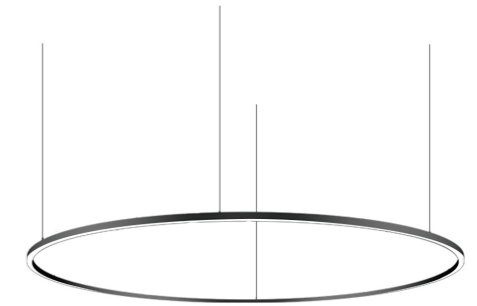

## Circle Down

De Cirkel Down, met indrukwekkende finesse zorgt deze eyecatcher voor de architecturale touch van elke ruimte. Door de sublieme afronding van het profiel en de diffusor is de Circle een echt statement piece. Mix-and-match de verschillende types voor een speels effect. Beschikbaar in 4 groottes: 80 (800x35x35, 60W), 120 (1200x35x35, 80W), 150 (1500x35x35, 105W) en 300 (3000x35x35, 210W). Dit gependeld cilindrisch armatuur is te pendelen op 1,5m of 6m. Beschikbaar in 27000K, 3000K of 4000K. Standaard on/off. Dimbaar in Dali, Dali push, Triac en 1-10V, deze kunnen extern weggewerkt worden of in de rozet voorzien worden. Beschikbaar in 9005, 9010 en 9016.