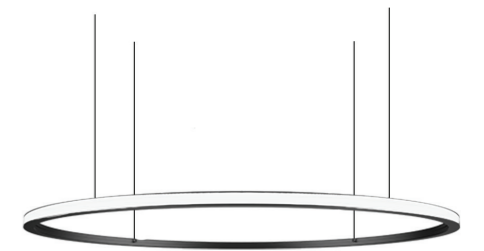

Circle Outer

Ontdek onze Circle inner, deze subliem afgewerkte architecturale eyecatcher voegt finesse toe aan elke ruimte. Mix-and-match de verschillende types voor een speels effect en creëer een uniek schouwspel van verlichting. Kies voor de 150 outer en 150 inner combinatie voor specifieke sfeerverlichting. Beschikbaar in diverse lichttemperaturen en dimopties. Bestel nu in 9005, 9010 of 9016.

Types	Wattage	Lumen/Watt	Afmetingen
CIRCLE OUTER 150	105W	135lm/W	1500x35x35